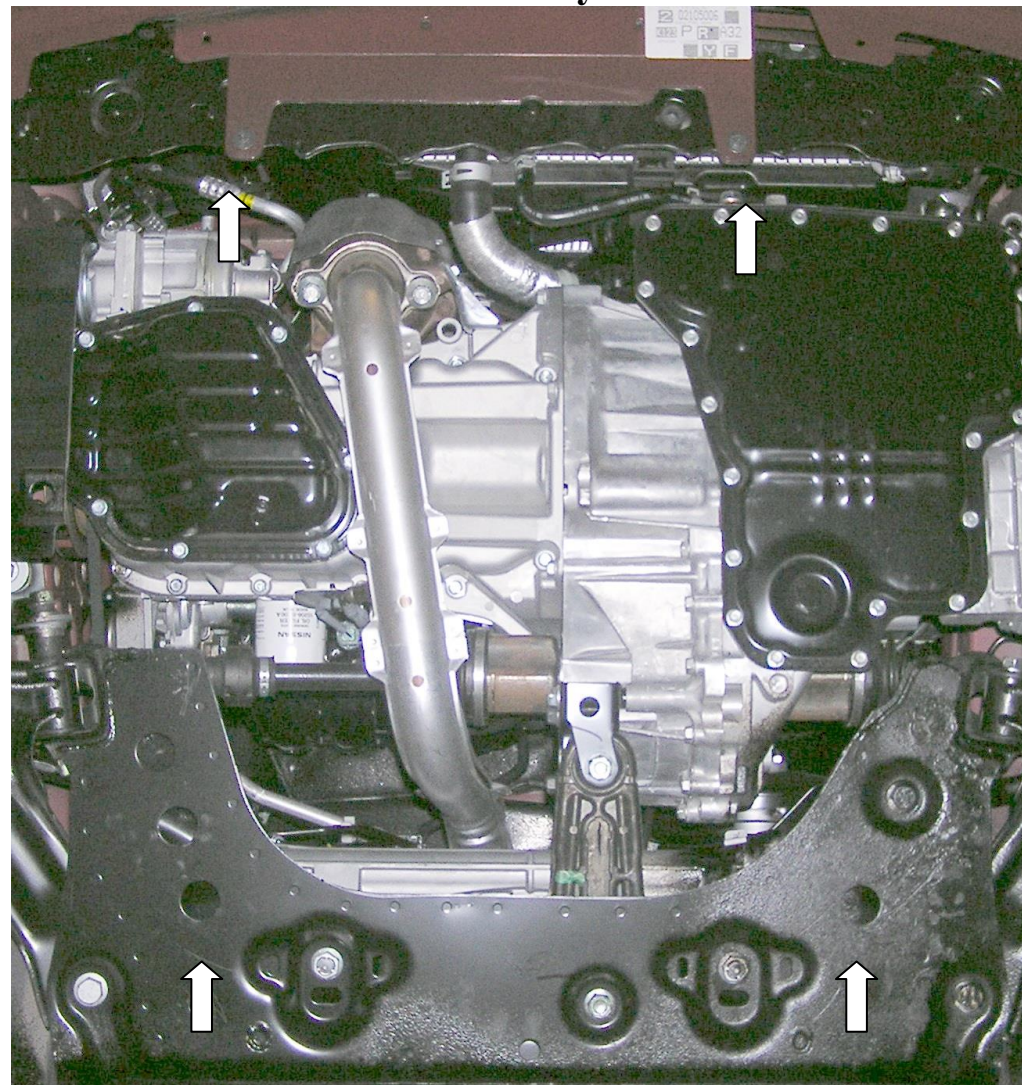

Kryt

1.0188.00

Nissan Micra

Kryt 1.0188.00

Aplikovatelnost: *Nissan Micra 1.0-1.4, A, 2007- r.v.*

Kompletnost:

N ^o	Název	Označení	Počet	Poznámky
1	Ochranný plech	1.0188.00.5.008.408	1	
2	Šroub	M10x25	2	
3	Šroub	M8x25	2	
4	Šroub	M6x25	2	
5	Podložka	A10	2	
6	Podložka	A8	2	
7	Podložka	A6	3	
8	Destička	CTII.8.006.035	2	
9	Destička	CTII.8.006.022	2	
10	Gumový nárazník 30		3	

Montáž krytu

obr.1

1. Zavést destičky 8 přes zadní otvory pomocného rámu motoru, naložit destičky 9 nad otvory pomocného rámu chladiče (obr. 1).
2. Veškerý spojovací materiál utáhnout.