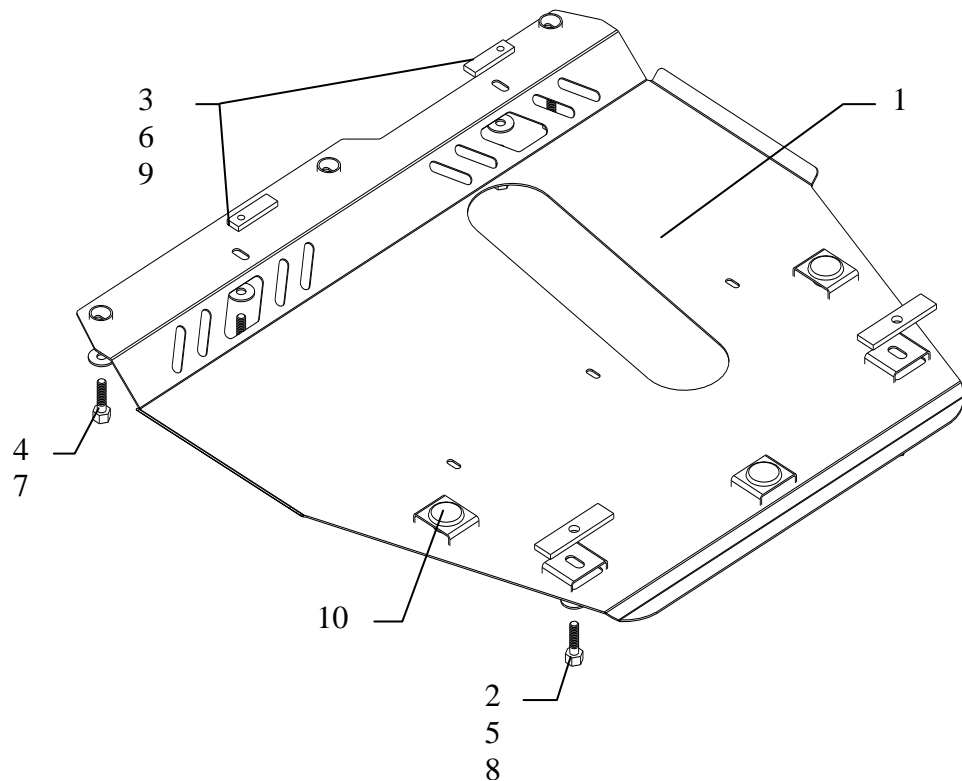

Kryt

1.0188.00

Nissan Micra

Kryt 1.0188.00

Aplikovatelnost: *Nissan Micra 1.0-1.4, A, 2007- r.v.*

Kompletnost:

N ^o	Název	Označení	Počet	Poznámky
1	Ochranný plech	1.0188.00.5.008.408	1	
2	Šroub	M10x25	2	
3	Šroub	M8x25	2	
4	Šroub	M6x25	2	
5	Podložka	A10	2	
6	Podložka	A8	2	
7	Podložka	A6	3	
8	Destička	CTII.8.006.035	2	
9	Destička	CTII.8.006.022	2	
10	Gumový nárazník 30		3	

Montáž krytu

obr.1

1. Zavést destičky 8 přes zadní otvory pomocného rámu motoru, naložit destičky 9 nad otvory pomocného rámu chladiče (obr. 1).
2. Veškerý spojovací materiál utáhnout.