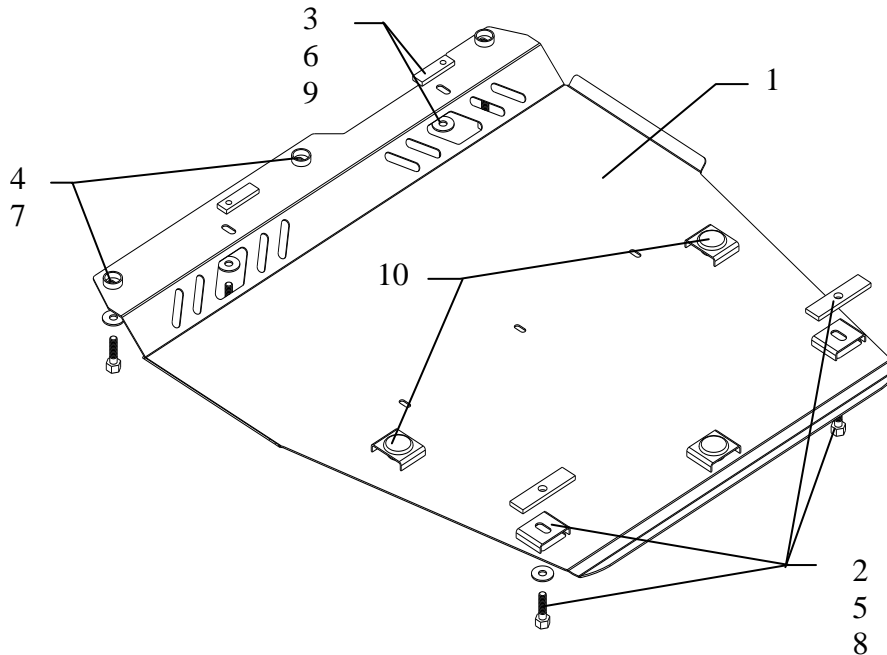

KOLCHUGA

Kryt

1.0154.00

Nissan Note

Kryt 1.0154.00

Aplikovatelnost: *Nissan Note 1,6 (2007- r.v.)*

Model	Počet valců	Výkon KW	Převodovka	Objem motoru cm3
Note	-	-	M	1,4

Kompletnost:

N ^o	Název	Označení	Počet	Poznámky
1	Ochranný plech	384	1	
2	Šroub	M10x25	2	
3	Šroub	M8x25	2	
4	Šroub	M6x25	3	
5	Podložka	A10	2	
6	Podložka	A8	2	
7	Podložka	A6	3	
8	Destička	CTII.8.006.015	2	
9	Destička	CTII.8.006.022	2	
10	Gumový nárazník 30		3	

Montáž krytu

obr.1

1. Zavést destičky 9 nad otvory pomocného rámu chladiče, obr. 1.
2. Zavést destičky 8 nad zadními otvory pomocného rámu motoru, obr. 1.
3. Veškerý spojovací materiál utáhnout.