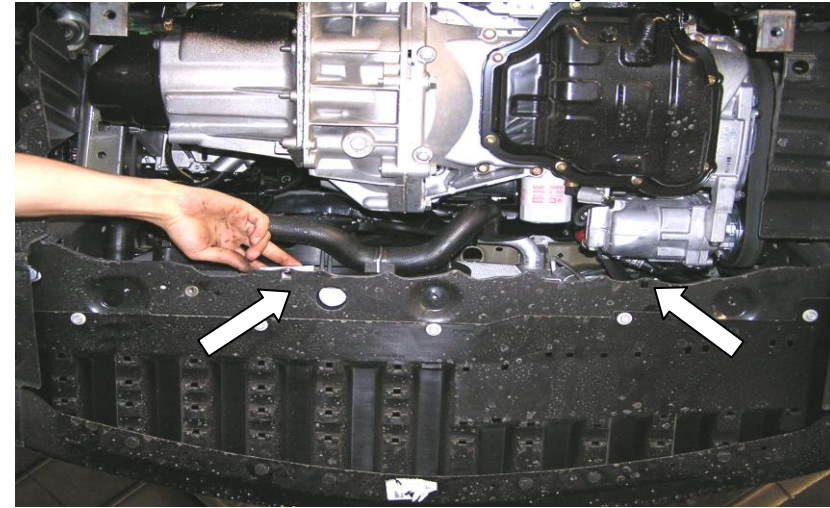

Montáž krytu

obr.1

1. Zavést destičky 9 nad otvory pomocného rámu chladiče, obr. 1.
2. Zavést destičky 8 nad zadními otvory pomocného rámu motoru, obr. 1.
3. Veškerý spojovací materiál utáhnout.