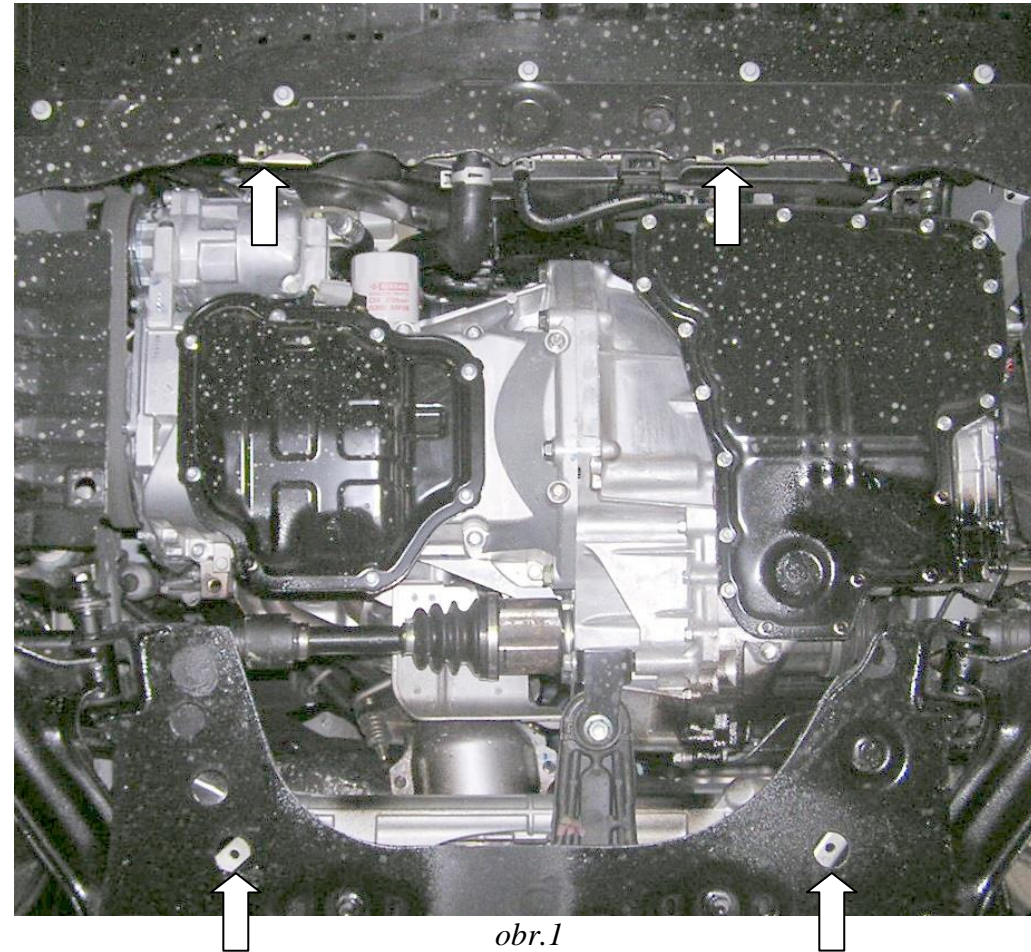

Kryt

1.0162.00
Nissan Note

Kryt 1.0162.00

Aplikovatelnost: *Nissan Note 1.6, A, 2007- r.v.*

Kompletnost:

N ^o	Název	Označení	Počet	Poznámky	
1	Ochranný plech	386	1		
2	Šroub	M10x25	2		
3	Šroub	M8x25	2		
4	Šroub	M6x25	3		
5	Podložka	A10	2		
6	Podložka	A8	2		
7	Podložka	A6	3		
8	Destička	CTII.8.006.035	2		
9	Destička	CTII.8.006.022	2		
10	Gumový nárazník 30		3		

Montáž krytu

1. Zavést destičky 8 přes zadní otvory pomocného rámu motoru, destičky 9 naložit nad otvory pomocného rámu chladiče (obr.1).
2. Veškerý spojovací materiál utáhnout.