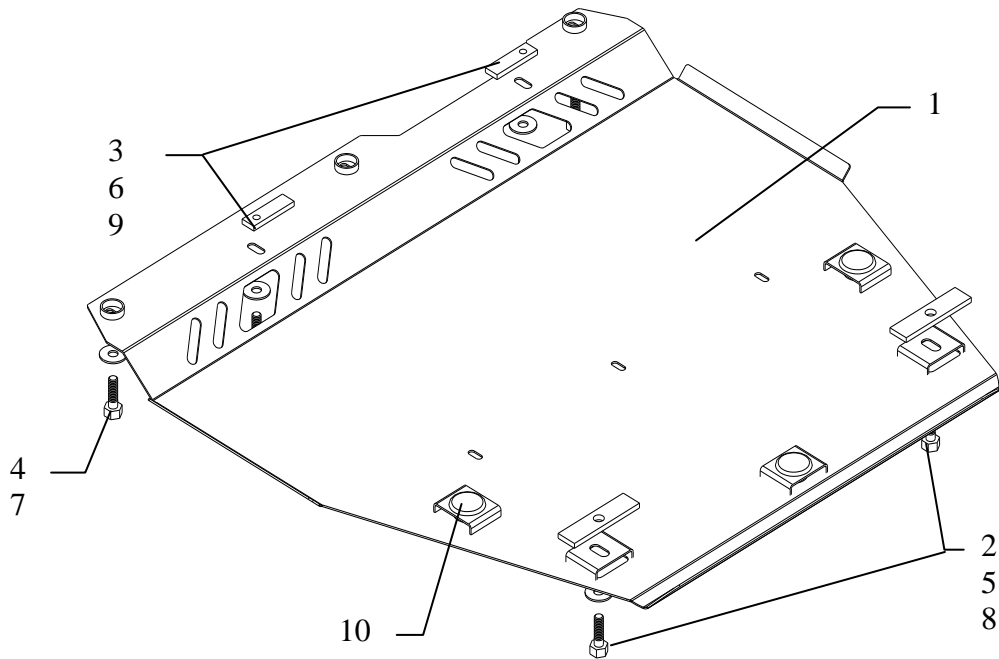

Kryt

1.0162.00
Nissan Note

Kryt 1.0162.00

Aplikovatelnost: *Nissan Note 1.6, A, 2007- r.v.*

Kompletnost:

N ^o	Název	Označení	Počet	Poznámky	
1	Ochranný plech	386	1		
2	Šroub	M10x25	2		
3	Šroub	M8x25	2		
4	Šroub	M6x25	3		
5	Podložka	A10	2		
6	Podložka	A8	2		
7	Podložka	A6	3		
8	Destička	CTII.8.006.035	2		
9	Destička	CTII.8.006.022	2		
10	Gumový nárazník 30		3		

Montáž krytu

1. Zavést destičky 8 přes zadní otvory pomocného rámu motoru, destičky 9 naložit nad otvory pomocného rámu chladiče (obr.1).
2. Veškerý spojovací materiál utáhnout.