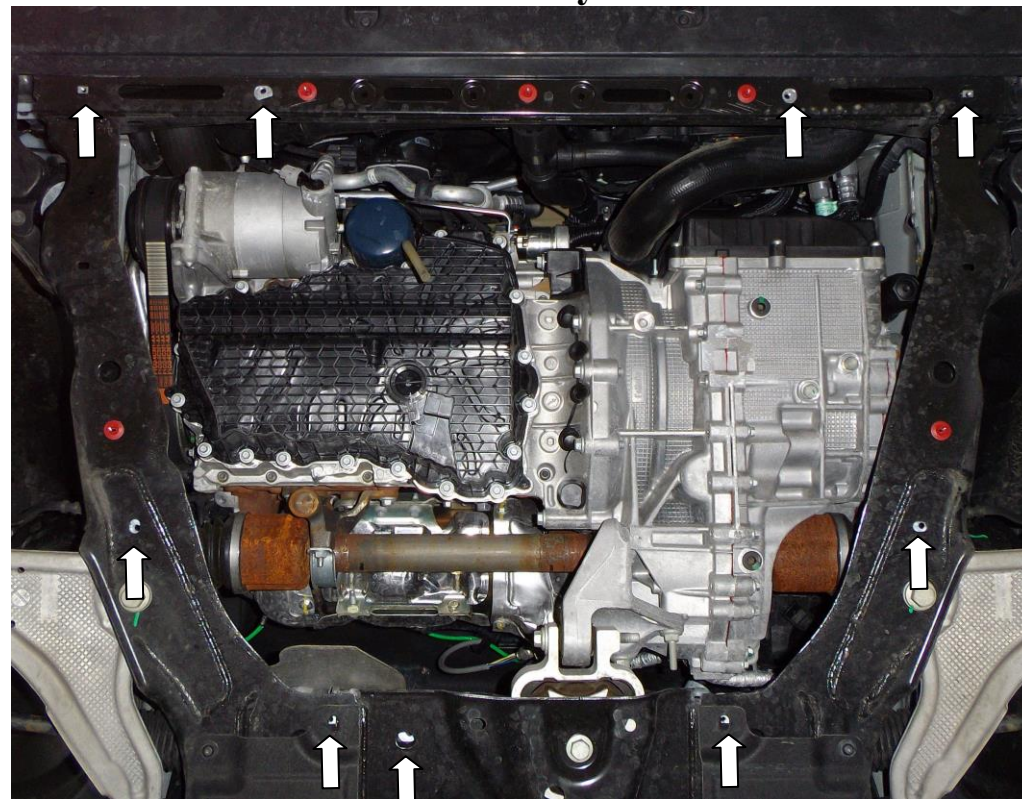

Kryt

1.0587.00
Ford Mondeo

Kryt 1.0587.00

Aplikovatelnost: Ford Mondeo, 2.0D, A, 2015

Kompletnost:

№	Název	Označení	Počet	Poznámky
1	Ochranný plech	1.0587.00.6.003.654	1	
2	Šroub	M6x25	4	
3	Šroub	M8x25	2	
4	Podložka	A6	4	
5	Podložka	A8	9	
6	Destička	CTIL.8.006.018	4	
7	Destička	CTIL.6.006.022	5	
8	Gumový nárazník 30		2	

Pozor!!! Po montáži zkontrolovat zda se ochranný plech nedotýká pohyblivých částí motoru.

Montáž krytu

obr.1

1. Demontovat stávající plastový kryt.
2. Namontovat základní destičky 6,7 přes otvory v pomocném rámu motoru, nasadit (ale neutahovat) šrouby 2,3, obr. 1,2.
3. Zavést ochranný plech drážkami pod nasazené šrouby.
4. Veškerý spojovací materiál utáhnout.

WF0FXWPCFEB47687
Ford Mondeo CD391

Kryt chrání motor, převodovku, chladič.