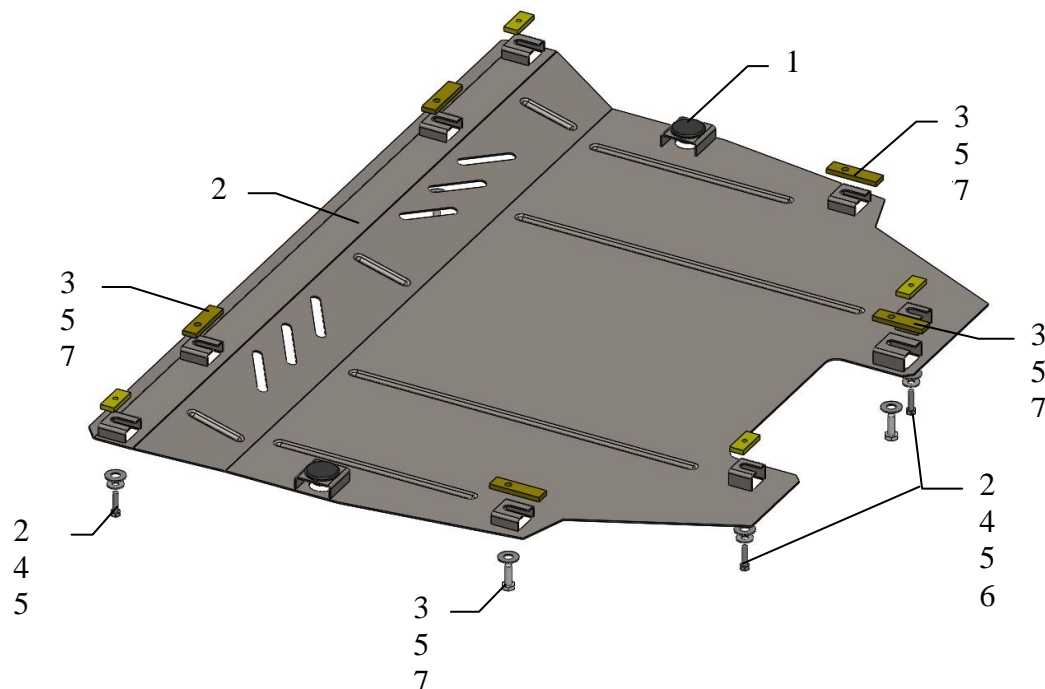

Kryt

1.0587.00
Ford Mondeo

Kryt 1.0587.00

Aplikovatelnost: Ford Mondeo, 2.0D, A, 2015

Kompletnost:

№	Název	Označení	Počet	Poznámky
1	Ochranný plech	1.0587.00.6.003.654	1	
2	Šroub	M6x25	4	
3	Šroub	M8x25	2	
4	Podložka	A6	4	
5	Podložka	A8	9	
6	Destička	CTIL.8.006.018	4	
7	Destička	CTIL.6.006.022	5	
8	Gumový nárazník 30		2	

Pozor!!! Po montáži zkontrolovat zda se ochranný plech nedotýká pohyblivých částí motoru.

Montáž krytu

obr.1

1. Demontovat stávající plastový kryt.
2. Namontovat základní destičky 6,7 přes otvory v pomocném rámu motoru, nasadit (ale neutahovat) šrouby 2,3, obr. 1,2.
3. Zavést ochranný plech drážkami pod nasazené šrouby.
4. Veškerý spojovací materiál utáhnout.

WF0FXWPCFEB47687
Ford Mondeo CD391

Kryt chrání motor, převodovku, chladič.