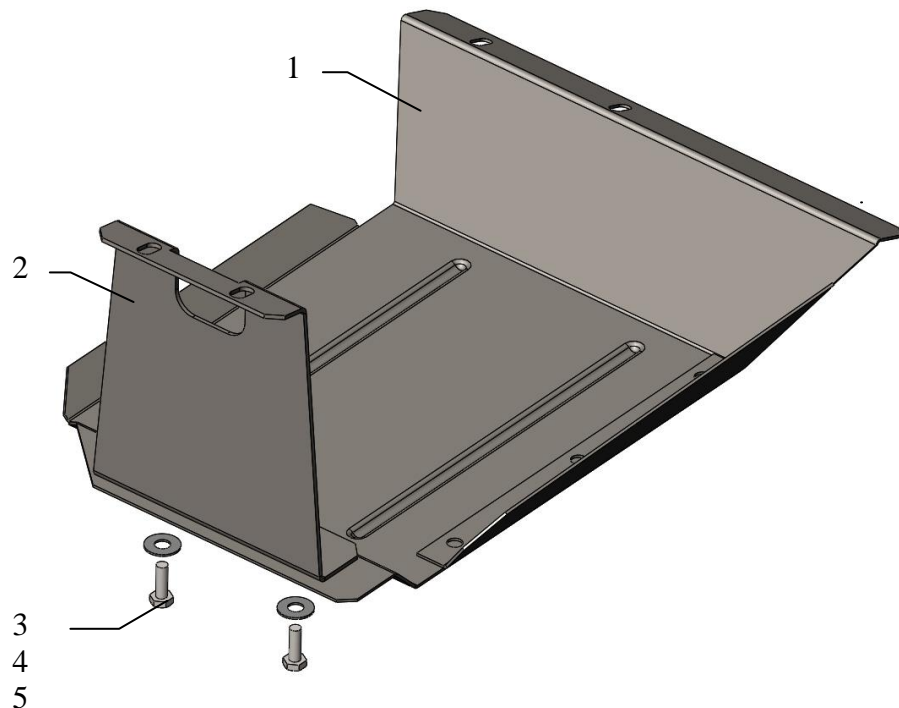

Obr.3

Obr.4

Ochranný kryt nádrže
1.0579.00
Suzuki Jimny 1998-

Kryt 1.0579.00

Aplikovatelnost: **Suzuki Jimny JB**

Kompletnost:

№	Název	Ozanačení	Počet	Poznámky
1	Ochranný plech	1.0579.00.6.003.664	1	
2	Držák	1.0579.00.6.005.649	1	
3	Šroub	M8x25	2	
4	Podložka	A8	2	
5	Podložka pérová	8	2	

Montáž krytu

1. Odšroubujte dva pravidelné šrouby upevnění nádrže a nainstalovat držák 2, obr. 1, 2.
2. Odšroubujte dva pravidelné šrouby upevnění nádrže a nainstalovat ochranný plech 1 k držáku 2 a přes pravidelná místa.
3. Veškerý spojovací materiál utáhnout.