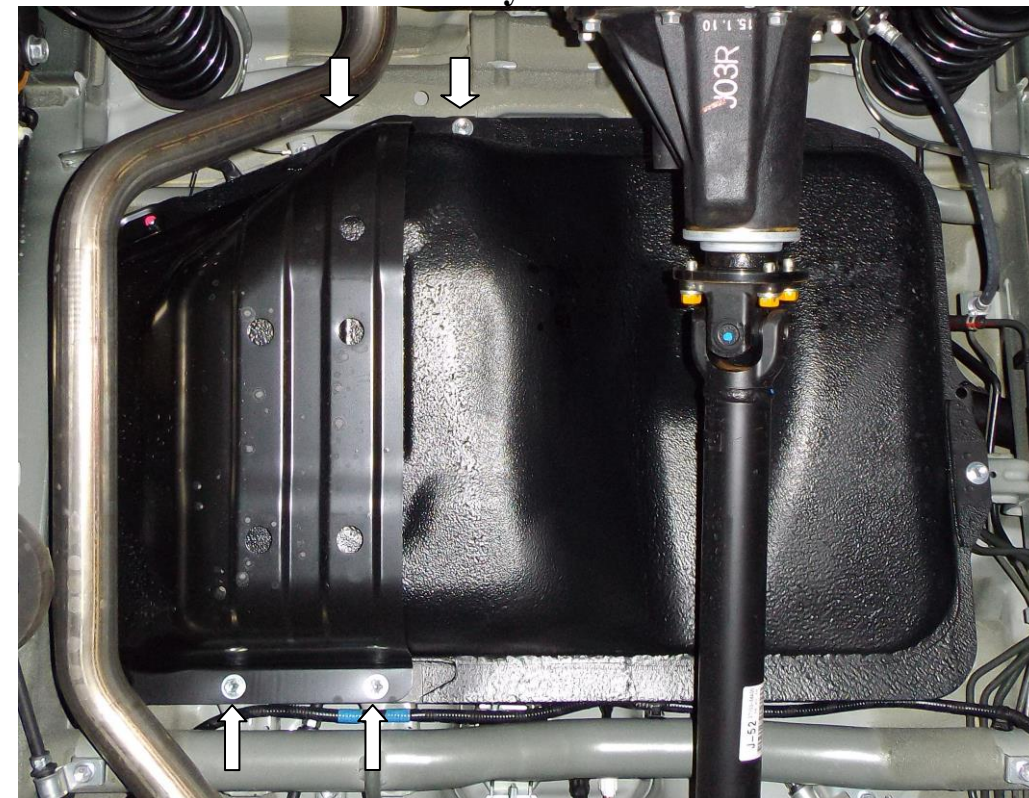

Montáž krytu

1. Odšroubujte dva pravidelné šrouby upevnění nádrže a nainstalovat držák 2, obr. 1, 2.
2. Odšroubujte dva pravidelné šrouby upevnění nádrže a nainstalovat ochranný plech 1 k držáku 2 a přes pravidelná místa.
3. Veškerý spojovací materiál utáhnout.