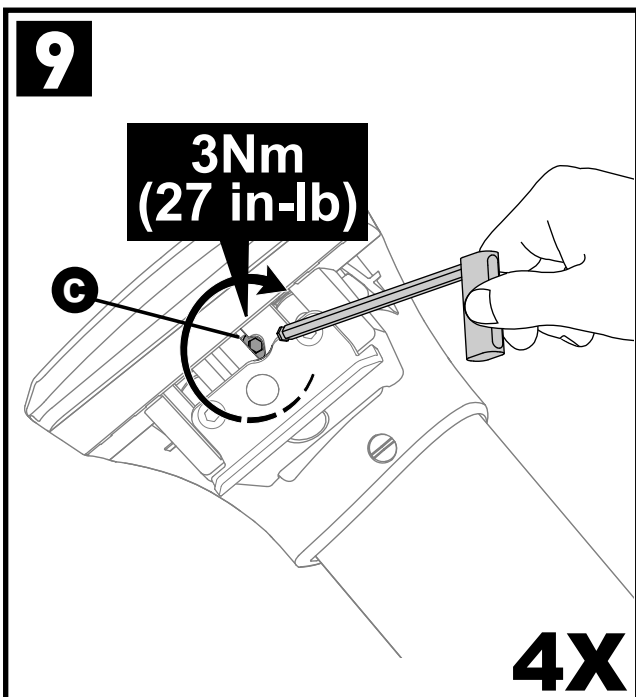

CONTENTS • CONTENUTO • CONTENIDO • INHALT • CONTENUTI

X2

X2

X1

X8

Flush Bar (F)

Through Bar (T)

Heavy Duty Bar (HD)

Square Bar/P-Bar (P)

K669

1.1 kg (2.5 lbs.)

14

2X

15

4X

16

4X

17

4X

18

3Nm
(27 in-lb)

4X

19

F

K669	X ₁	X ₂
A4 08-15	903mm/35 1/2"	860mm/33 7/8"
A6 05-10	915mm/36 "	900mm/35 3/8"
A4 15-+	900mm/35 3/8"	850mm/33 1/2"

F

T

HD

P

**Record Height Here.
 Noter la hauteur ici.
 Escriba aquí la altura.
 Hier Größe eintragen.
 Annotate qui l'altezza.**