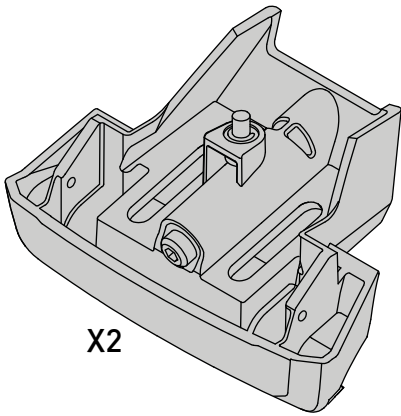

CONTENTS • CONTENUTO • CONTENIDO • INHALT • CONTENUTI

X2

X2

X1

X8

Flush Bar (F)

Through Bar (T)

Heavy Duty Bar (HD)

Square Bar/P-Bar (P)

K669

1.1 kg (2.5 lbs.)

14

2X

15

4X

16

4X

17

4X

18

3Nm
(27 in-lb)

4X

19

F

K669	X ₁	X ₂
A4 08-15	903mm/35 1/2"	860mm/33 7/8"
A6 05-10	915mm/36 "	900mm/35 3/8"
A4 15-+	900mm/35 3/8"	850mm/33 1/2"

F

T

HD

P

**Record Height Here.
 Noter la hauteur ici.
 Escriba aquí la altura.
 Hier Größe eintragen.
 Annotate qui l'altezza.**