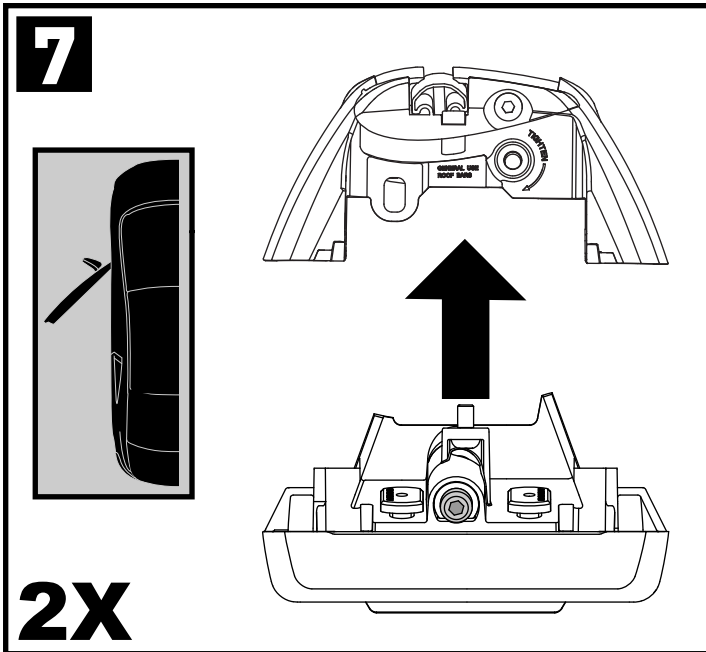

Square Bar/P-Bar (P)

K669

1.1 kg (2.5 lbs.)

14

2X

15

4X

16

4X

17

4X

18

3Nm
(27 in-lb)

4X

19

F

K669	X ₁	X ₂
A4 08-15	903mm/35 1/2"	860mm/33 7/8"
A6 05-10	915mm/36 "	900mm/35 3/8"
A4 15-+	900mm/35 3/8"	850mm/33 1/2"

F

T

HD

P

**Record Height Here.
 Noter la hauteur ici.
 Escriba aquí la altura.
 Hier Größe eintragen.
 Annotate qui l'altezza.**