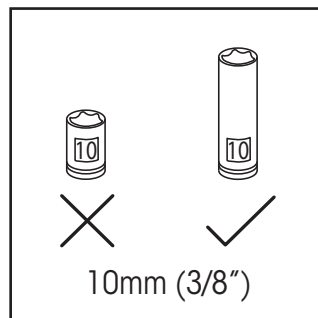

REQUIRED • REQUIS • NECESARIO • ERFORDERLICH • RICHIESTO