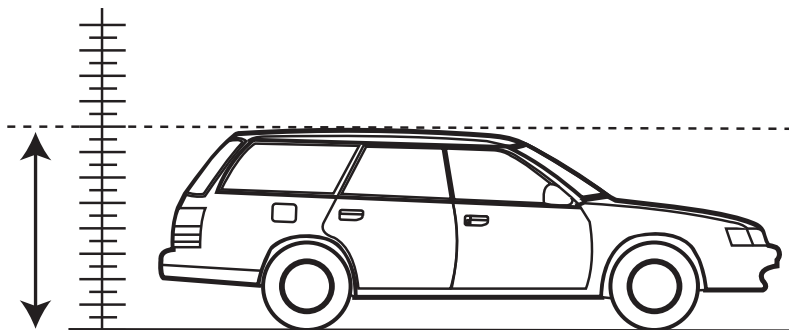

36

<b>K979</b>	<b>X</b> 1	<b>X</b> 2
<b>Kia Sportage</b>	915mm/36"	876mm/34 <sup>4/8</sup> "

**F**

**T**

**HD**

**P**

**Record Height Here.**  
**Noter la hauteur ici.**  
**Escriba aquí la altura.**  
**Hier Größe eintragen.**  
**Annotate qui l'altezza.**