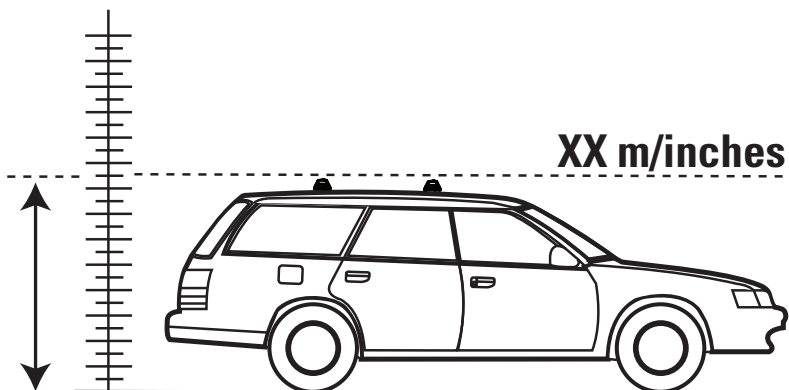

**T**

**HD**

**P**

**4X**

**34**

**35**

**4X**

**4X**

36

<b>K979</b>	<b>X</b> 1	<b>X</b> 2
<b>Kia Sportage</b>	915mm/36"	876mm/34 <sup>4/8</sup> "

**F**

**T**

**HD**

**P**

**Record Height Here.**  
**Noter la hauteur ici.**  
**Escriba aquí la altura.**  
**Hier Größe eintragen.**  
**Annotate qui l'altezza.**

[Empty rectangular box for recording height]