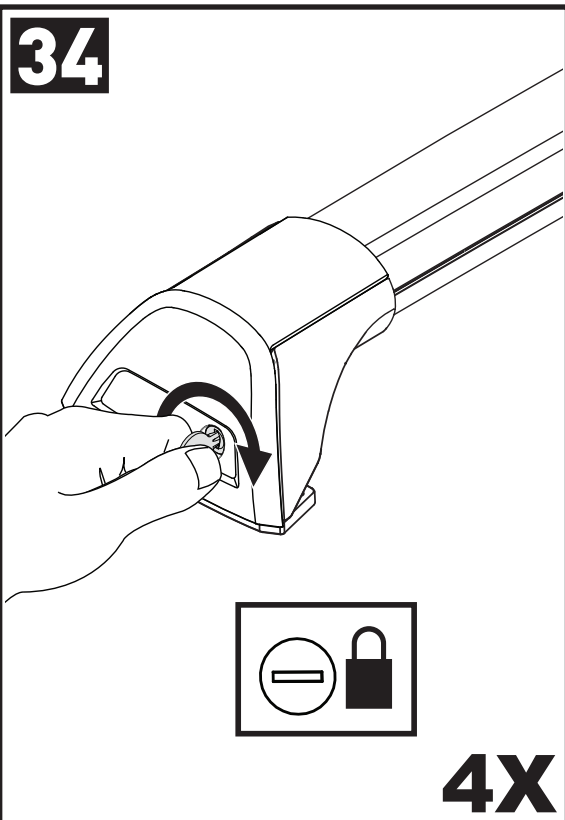

32

**3Nm
(27 in-lb)**

4X

33

F

T

HD

P

4X

34

35

4X

4X