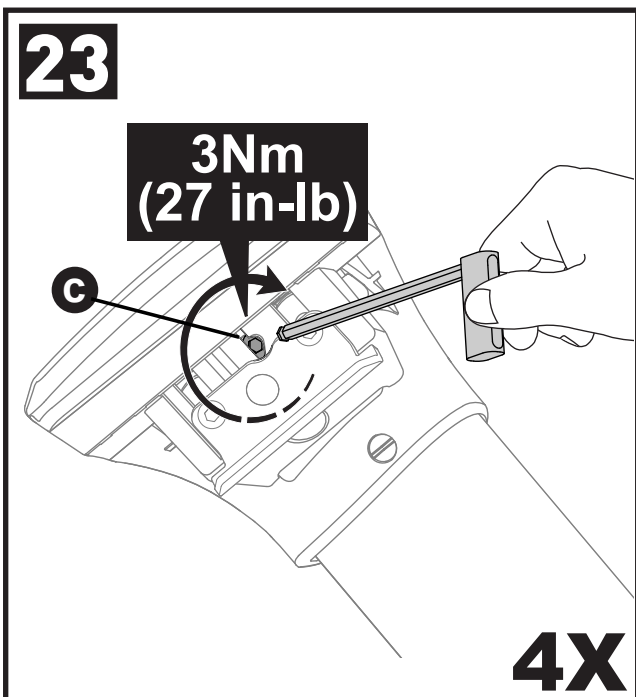

**16**

**4X**

**17**

**4X**

**18**

**8X**

**28**

**2X**

**29**

**30**

**31**

**32**

**3Nm  
(27 in-lb)**

**4X**

**33**

**F**

36

<b>K979</b>	<b>X</b> 1	<b>X</b> 2
<b>Kia Sportage</b>	915mm/36"	876mm/34 <sup>4/8</sup> "

**F**

**T**

**HD**

**P**

**Record Height Here.**  
**Noter la hauteur ici.**  
**Escriba aquí la altura.**  
**Hier Größe eintragen.**  
**Annotate qui l'altezza.**