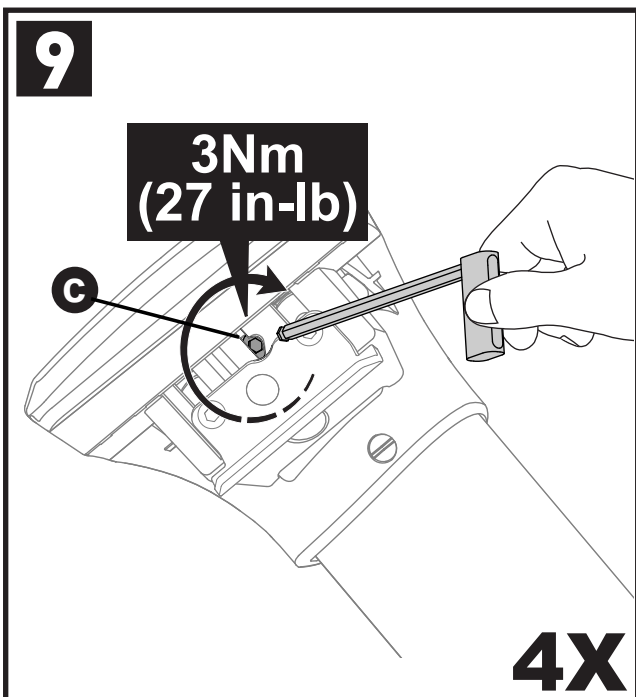

# Fitting Kit

MAX kg (lb)			
		   	
Audi A3 Sportback 5dr Hatch 2013+	AU, NZ, ZA, EU,CN		75 kg (165 lb)

**CONTENTS • CONTENUTI • CONTENIDO • INHALT • CONTENUTI**

**14**

**2X**

**15**

**4X**

**16**

**4X**

**17**

**4X**

18

3Nm  
(27 in-lb)

4X

19

F

<b>K772</b>	<b>X</b> 1	<b>X</b> 2
<b>A3</b>	<b>943mm/37 1/8"</b>	<b>875mm/34 7/16"</b>

**F**

**T**

**HD**

**P**

**Record Height Here.  
Noter la hauteur ici.  
Escriba aquí la altura.  
Hier Größe eintragen.  
Annotate qui l'altezza.**