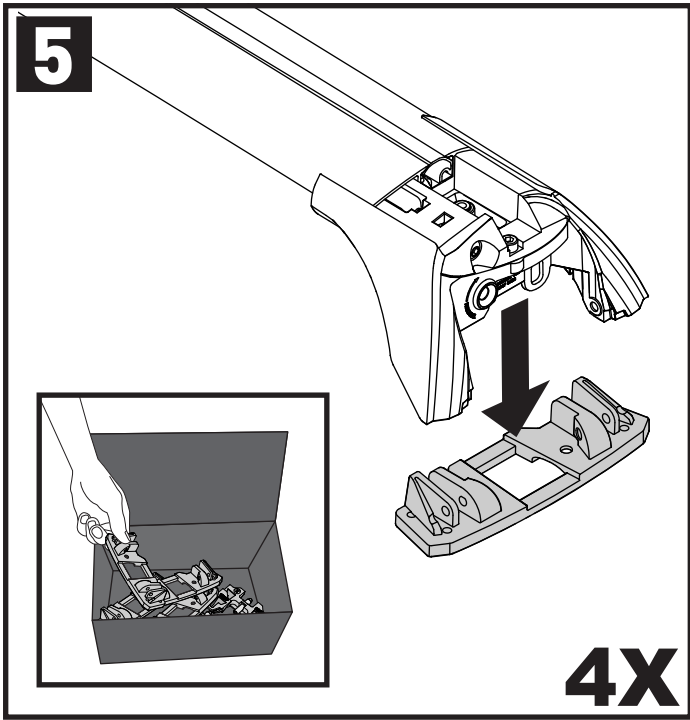

# Fitting Kit

MAX kg (lb)			
		   	
Audi A3 Sportback 5dr Hatch 2013+	AU, NZ, ZA, EU,CN		75 kg (165 lb)

**CONTENTS • CONTENUTI • CONTENIDO • INHALT • CONTENUTI**

**14**

**2X**

**15**

**4X**

**16**

**4X**

**17**

**4X**

18

3Nm  
(27 in-lb)

4X

19

F