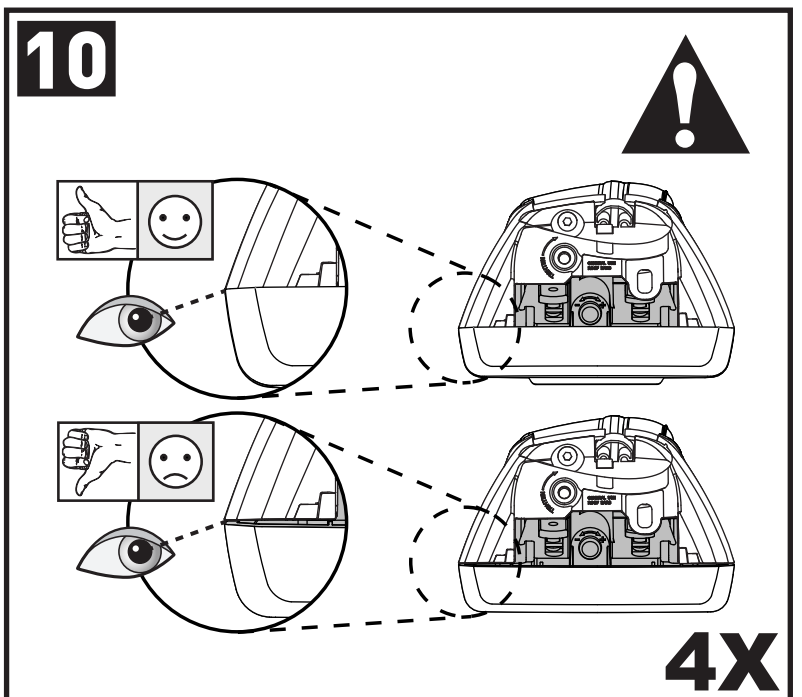

# Fitting Kit

MAX kg (lb)			
		   	
Audi A3 Sportback 5dr Hatch 2013+	AU, NZ, ZA, EU,CN		75 kg (165 lb)

**CONTENTS • CONTENUTI • CONTENIDO • INHALT • CONTENUTI**

**14**

**2X**

**15**

**4X**

**16**

**4X**

**17**

**4X**

18

3Nm  
(27 in-lb)

4X

19

F