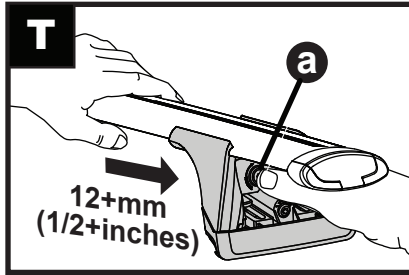

# Fitting Kit

MAX kg (lb)			
		   	
Audi A3 Sportback 5dr Hatch 2013+	AU, NZ, ZA, EU,CN		75 kg (165 lb)

**CONTENTS • CONTENUTI • CONTENIDO • INHALT • CONTENUTI**

**14**

**2X**

**15**

**4X**

**16**

**4X**

**17**

**4X**

18

3Nm  
(27 in-lb)

4X

19

F