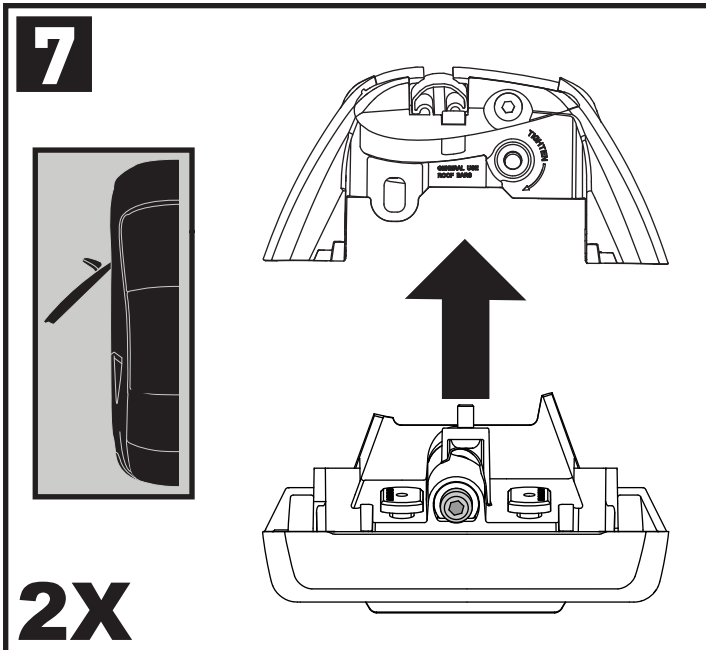

# Fitting Kit

MAX kg (lb)			
		   	
Audi A3 Sportback 5dr Hatch 2013+	AU, NZ, ZA, EU,CN		75 kg (165 lb)

**CONTENTS • CONTENUTI • CONTENIDO • INHALT • CONTENUTI**

**14**

**2X**

**15**

**4X**

**16**

**4X**

**17**

**4X**

18

3Nm  
(27 in-lb)

4X

19

F