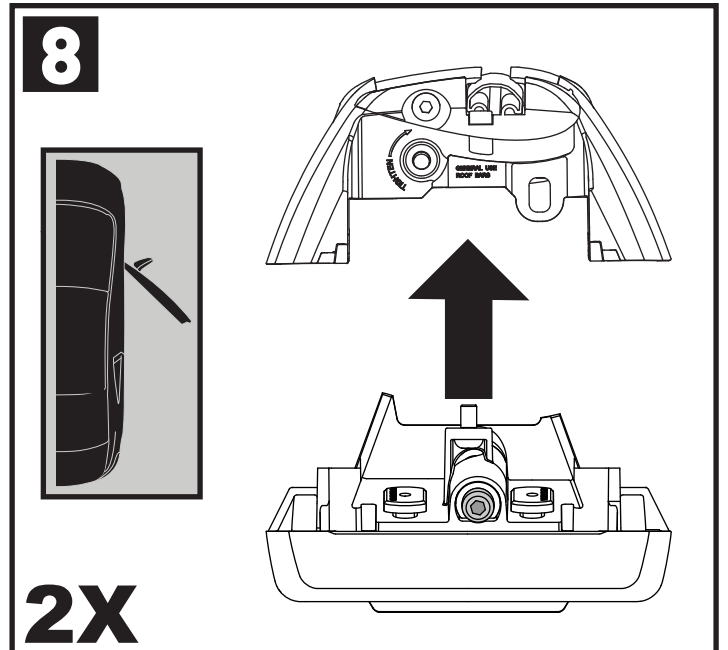

# Fitting Kit

MAX kg (lb)			
		   	
Audi A3 Sportback 5dr Hatch 2013+	AU, NZ, ZA, EU,CN		75 kg (165 lb)

**CONTENTS • CONTENUTI • CONTENIDO • INHALT • CONTENUTI**

**14**

**2X**

**15**

**4X**

**16**

**4X**

**17**

**4X**

18

3Nm  
(27 in-lb)

4X

19

F