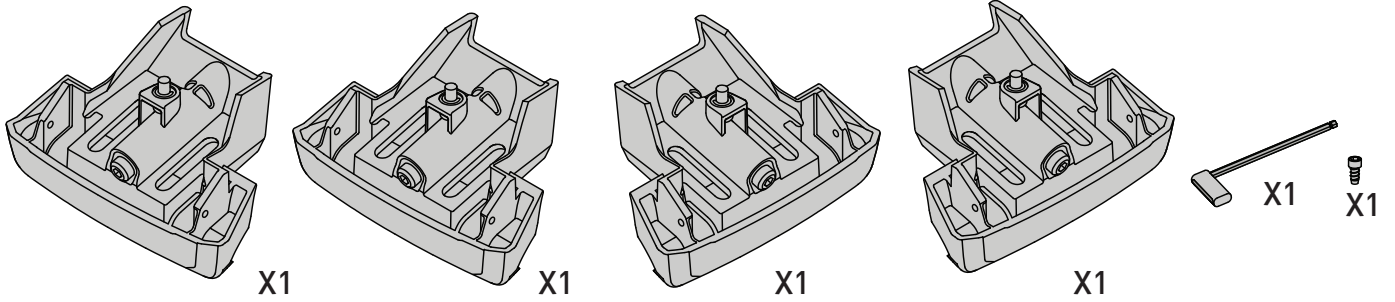

# Fitting Kit

MAX kg (lb)			
		   	
Audi A3 Sportback 5dr Hatch 2013+	AU, NZ, ZA, EU,CN		75 kg (165 lb)

**CONTENTS • CONTENUTI • CONTENIDO • INHALT • CONTENUTI**

**14**

**2X**

**15**

**4X**

**16**