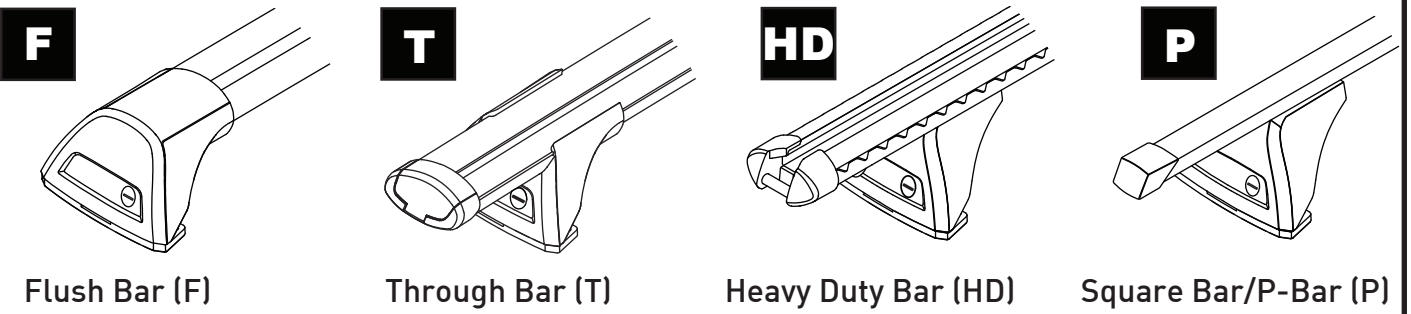

# Fitting Kit

MAX kg (lb)			
		   	
Audi A3 Sportback 5dr Hatch 2013+	AU, NZ, ZA, EU,CN		75 kg (165 lb)

**CONTENTS • CONTENUTI • CONTENIDO • INHALT • CONTENUTI**

**14**

**2X**

**15**

**4X**

**16**