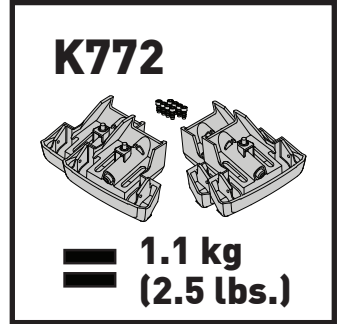

# Fitting Kit

MAX kg (lb)			
		   	
Audi A3 Sportback 5dr Hatch 2013+	AU, NZ, ZA, EU,CN		75 kg (165 lb)

**CONTENTS • CONTENUTI • CONTENIDO • INHALT • CONTENUTI**

**14**

**2X**

**15**

**4X**

**16**

**4X**

**17**

**4X**

18

3Nm  
(27 in-lb)

4X

19

F

<b>K772</b>	<b>X</b> 1	<b>X</b> 2
<b>A3</b>	<b>943mm/37 1/8"</b>	<b>875mm/34 7/16"</b>

**F**

**T**

**HD**

**P**

**Record Height Here.  
Noter la hauteur ici.  
Escriba aquí la altura.  
Hier Größe eintragen.  
Annotate qui l'altezza.**