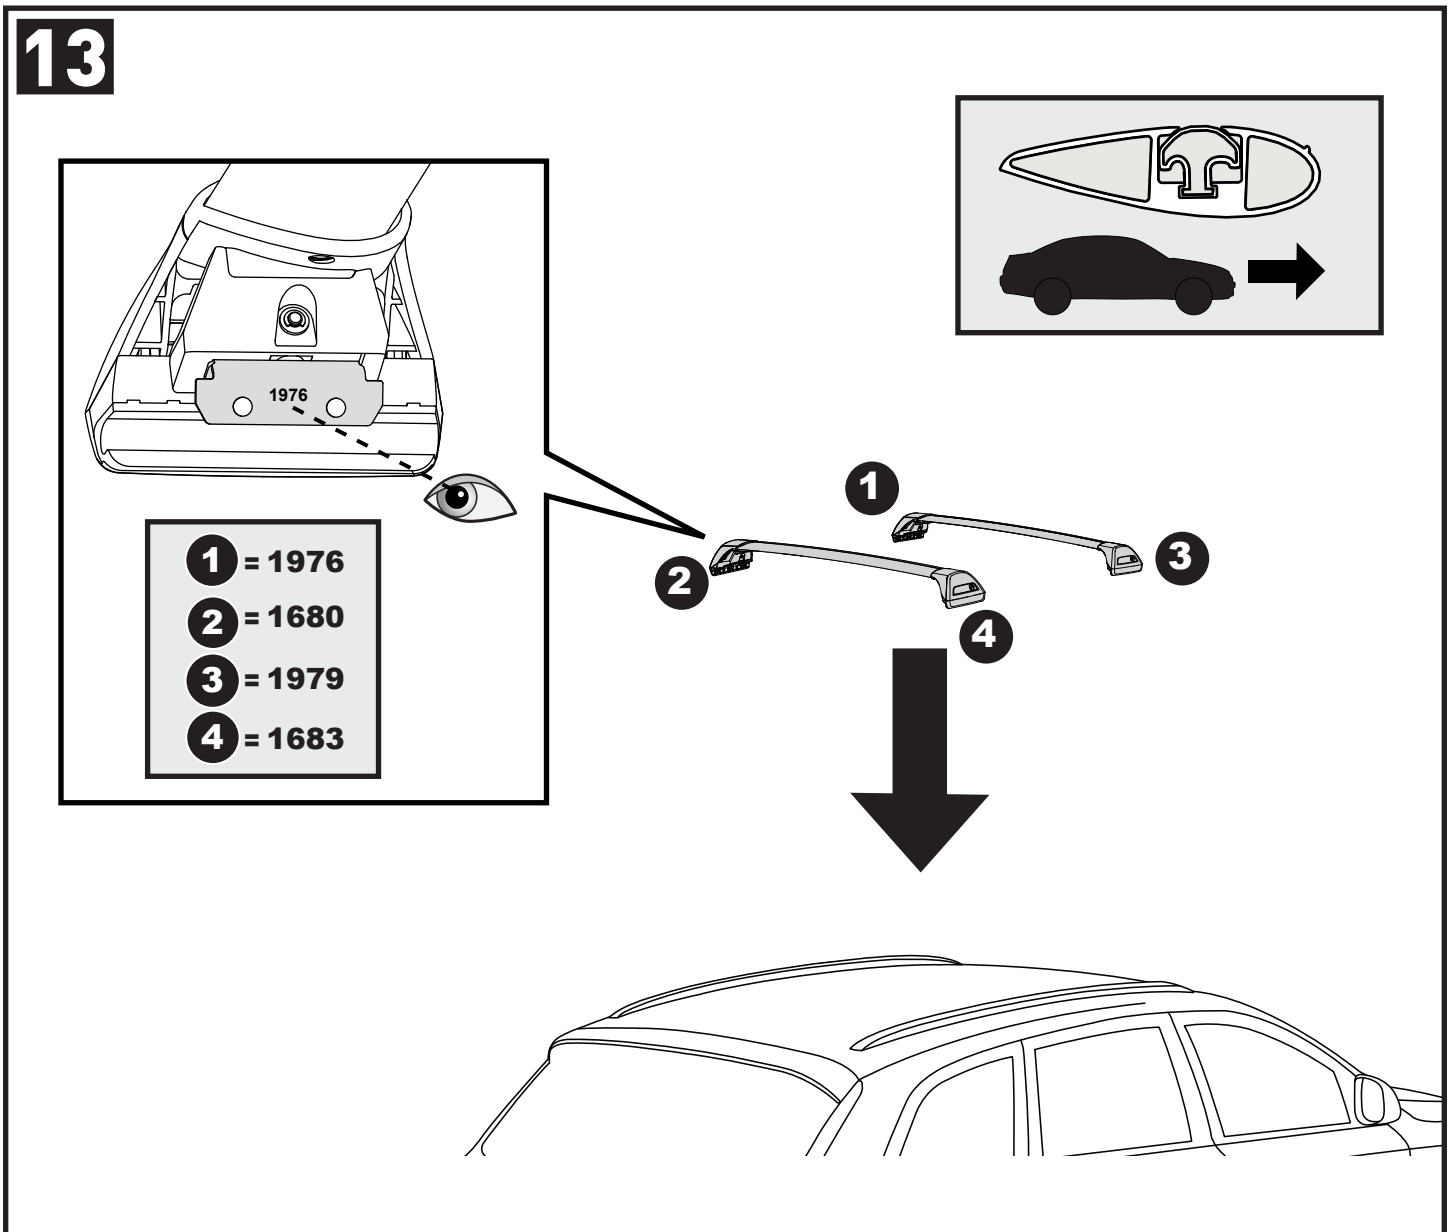

# Fitting Kit

MAX kg (lb)			
		   	
Audi A3 Sportback 5dr Hatch 2013+	AU, NZ, ZA, EU,CN		75 kg (165 lb)

**CONTENTS • CONTENUTI • CONTENIDO • INHALT • CONTENUTI**

**14**

**2X**

**15**

**4X**

**16**

**4X**

**17**

**4X**

18

3Nm  
(27 in-lb)

4X

19

F