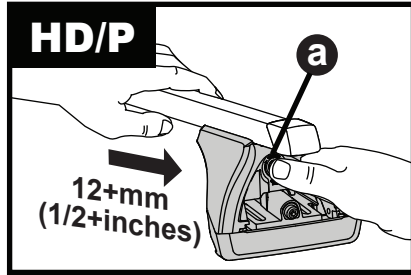

# Fitting Kit

MAX kg (lb)			
		   	
Audi A3 Sportback 5dr Hatch 2013+	AU, NZ, ZA, EU,CN		75 kg (165 lb)

**CONTENTS • CONTENUTI • CONTENIDO • INHALT • CONTENUTI**

**14**

**2X**

**15**

**4X**

**16**

**4X**

**17**

**4X**

18

3Nm  
(27 in-lb)

4X

19

F