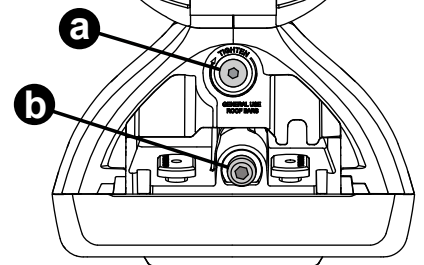

CONTENTS • CONTENUTO • CONTENIDO • INHALT • CONTENUTI

X2

X2

X1

X8

F

T

HD

P

+

+

=

**MAX.
kgs (lbs)**

K812

**= 1.1 kg
(2.5 lbs.)**

F

T

HD

F/T

P