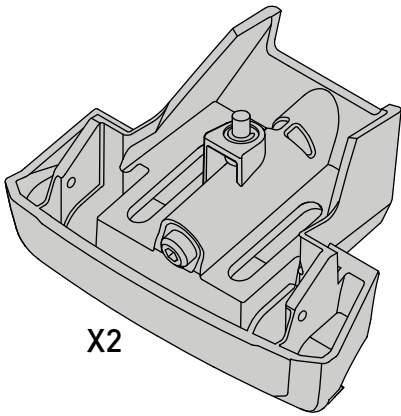

K812

Fitting Kit

MAX kg (lb)

		   
Porsche Macan 5dr SUV 2014+	NZ, AU, EU, ZA, US, CN	75 kg (165 lb)

CONTENTS • CONTENUTO • CONTENIDO • INHALT • CONTENUTI

X2

X2

X1

X8

F

Flush Bar (F)

T

Through Bar (T)

HD

Heavy Duty Bar (HD)

P

Square Bar/P-Bar (P)

+

+

=

**MAX.
kgs (lbs)**

K812

**= 1.1 kg
(2.5 lbs.)**

F

4X

K812	X 1	X 2
Macan	905mm/35 5/8"	835mm/23 7/8"

F

T

HD

P

**Record Height Here.
Noter la hauteur ici.
Escriba aquí la altura.
Hier Größe eintragen.
Annotate qui l'altezza.**