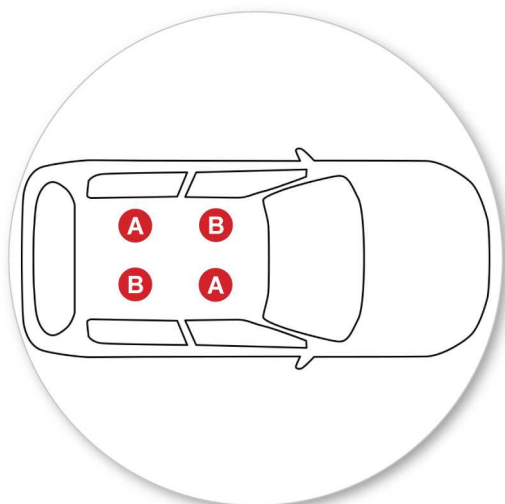

- Je dôležité, aby podložka boli v správnej pozícii na vozidle.
- Písmená odkazujú na číslo dielu podložky a pozíciu.
- Podložka číslo:
  A = 11-04-267
  B = 11-04-268