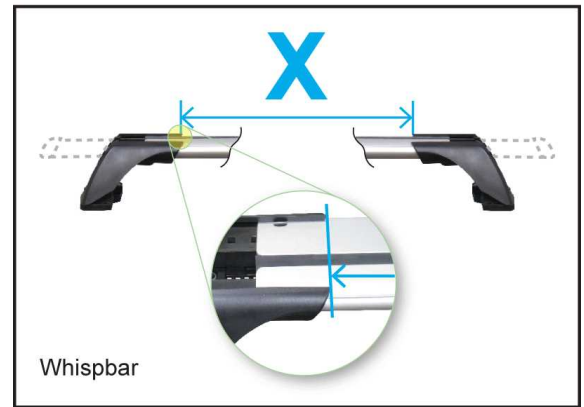

A	B	C	X		
				1	2	3
Astra, 3dr Hatch 04-09 (ZA)	-260mm -10 -1/4ths"	440mm 17 5/16ths"	-	805mm 31 11/16ths"	780mm 30 11/16ths"	-
Astra, 3dr Hatch 04-09 (EU)	-260mm -10 -1/4ths"	440mm 17 5/16ths"	-	805mm 31 11/16ths"	780mm 30 11/16ths"	-
Astra, 3dr Hatch 04-09 (NZ)	-260mm -10 -1/4ths"	440mm 17 5/16ths"	-	805mm 31 11/16ths"	780mm 30 11/16ths"	-
Astra, 3dr Hatch 04-09 (NZ)	-260mm -10 -1/4ths"	440mm 17 5/16ths"	-	805mm 31 11/16ths"	780mm 30 11/16ths"	-
Astra, 3dr Hatch 04-09 (AU)	-260mm -10 -1/4ths"	440mm 17 5/16ths"	-	805mm 31 11/16ths"	780mm 30 11/16ths"	-
Astra, 3dr Hatch 04-09 (AU)	-260mm -10 -1/4ths"	440mm 17 5/16ths"	-	805mm 31 11/16ths"	780mm 30 11/16ths"	-
Astra, 3dr Hatch 04-09 (EU)	-260mm -10 -1/4ths"	440mm 17 5/16ths"	-	805mm 31 11/16ths"	780mm 30 11/16ths"	-
Astra, 3dr Hatch 04-09 (CN)	-260mm -10 -1/4ths"	440mm 17 5/16ths"	-	805mm 31 11/16ths"	780mm 30 11/16ths"	-
Astra, 3dr Hatch 04-09 (CN)	-260mm -10 -1/4ths"	440mm 17 5/16ths"	-	805mm 31 11/16ths"	780mm 30 11/16ths"	-
Astra, 3dr Hatch 08-09 (US)	-260mm -10 -1/4ths"	440mm 17 5/16ths"	-	805mm 31 11/16ths"	780mm 30 11/16ths"	-
Astra, 5dr Hatch 04-09 (ZA)	-260mm -10 -1/4ths"	440mm 17 5/16ths"	-	805mm 31 11/16ths"	780mm 30 11/16ths"	-
Astra, 5dr Hatch 04-09 (EU)	-260mm -10 -1/4ths"	440mm 17 5/16ths"	-	805mm 31 11/16ths"	780mm 30 11/16ths"	-
Astra, 5dr Hatch 04-09 (NZ)	-260mm -10 -1/4ths"	440mm 17 5/16ths"	-	805mm 31 11/16ths"	780mm 30 11/16ths"	-
Astra, 5dr Hatch 04-09 (EU)	-260mm -10 -1/4ths"	440mm 17 5/16ths"	-	805mm 31 11/16ths"	780mm 30 11/16ths"	-
Astra, 5dr Hatch 04-09 (CN)	-260mm -10 -1/4ths"	440mm 17 5/16ths"	-	805mm 31 11/16ths"	780mm 30 11/16ths"	-