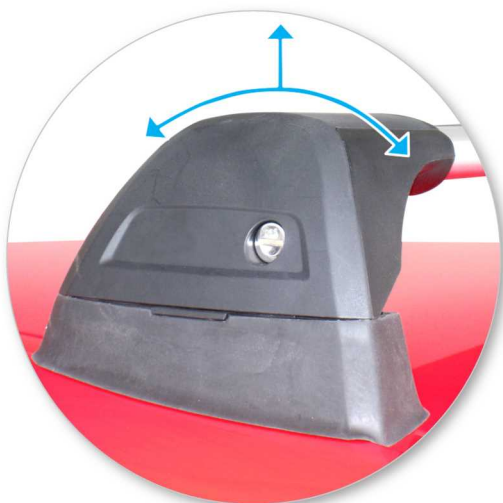

- Skontrolujte nosič, či je pevne pripevnený na vozidle.
- Pomocou kľúča namontujte a zamknite kryty na pätkách.