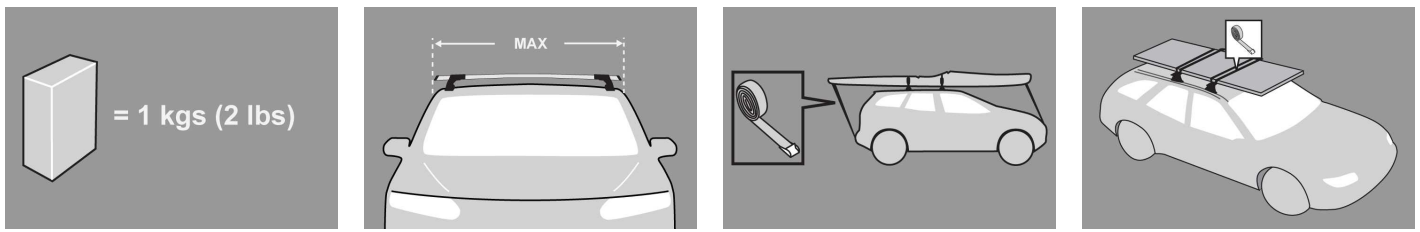

SK Pokyny pre montáž základných nosičov