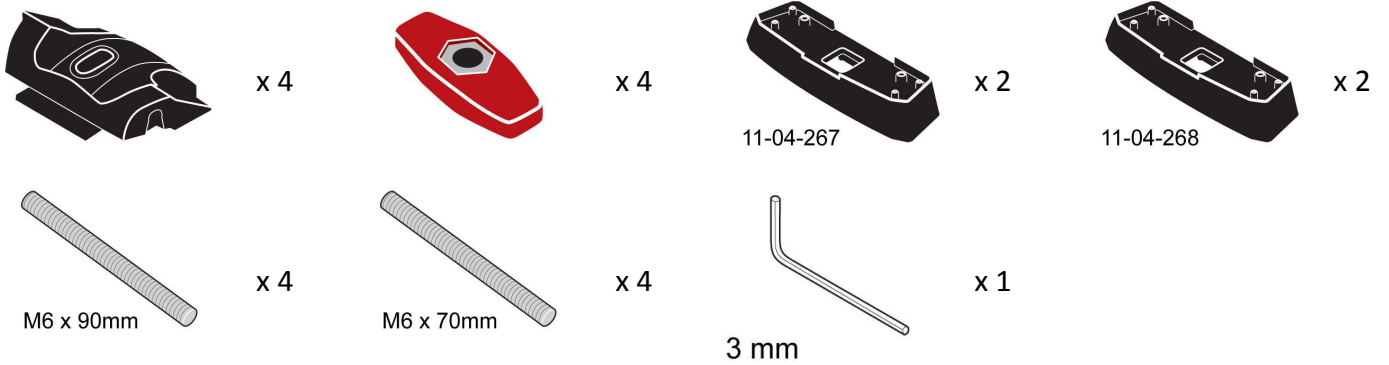

SK Pokyny pre montáž základných nosičov